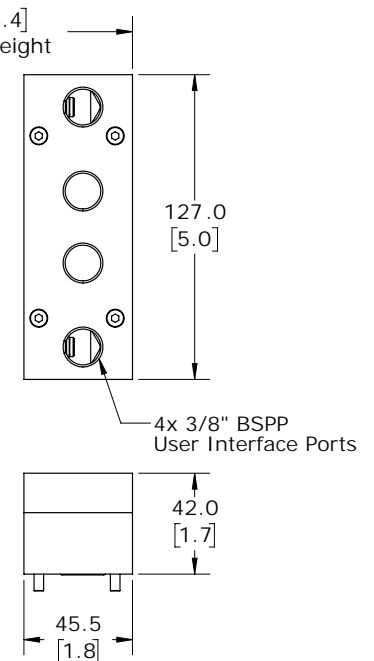

## E80/100 MODULES

52 $\frac{7}{8}$   
ADAPTOR MODULE

TOOL  
ADAPTOR MODULE

## E125LP MODULES

52 $\frac{7}{8}$   
ADAPTOR MODULE

TOOL  
ADAPTOR MODULE

LPHURDUHLLOOLPHWHUUKIV  
OGPLPHURDUHGHFULSWLHIDGXEMHFVWRDULDWLRORUWHFDFDOXSUDGLQHUHWHUHWKULVWRPDNHULDWLRDWRXWSULRUBWLFDWLRQ

Applied Robotics  
648 Saratoga Road  
Glenville, NY 12302 USA  
Tel. +1 518 384 1000 Fax +1.5183841200  
info@appliedrobotics.com  
www.appliedrobotics.com