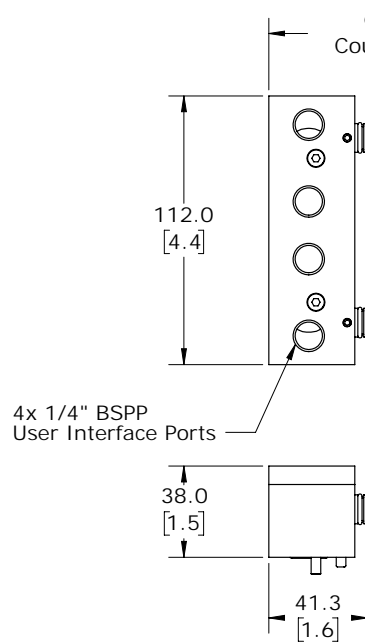

## E80/100 MODULES

52 $\frac{7}{8}$   
ADAPTOR MODULE

TOOL  
ADAPTOR MODULE

## E125LP MODULES

52 $\frac{7}{8}$   
ADAPTOR MODULE

TOOL  
ADAPTOR MODULE

LPHURDUHLLOOLPHWHUUKIV  
OGPLPHURDUHGHFULSWLHIDGXEMHFVWRDULDWLRORUWHFDFDOXSUDGLQHUHWHUHWKULVWRPDNHULDWLRDWRXWSULRUBWLFDWLRQ

Applied Robotics  
648 Saratoga Road  
Glenville, NY 12302 USA  
Tel. +1 518 384 1000 Fax +1.5183841200  
info@appliedrobotics.com  
www.appliedrobotics.com