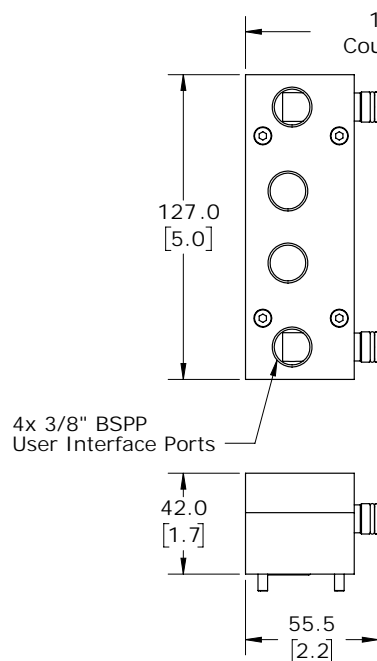

## E80/100 MODULES

52 $\frac{7}{8}$   
ADAPTOR MODULE

TOOL  
ADAPTOR MODULE

## E125LP MODULES

52 $\frac{7}{8}$   
ADAPTOR MODULE

TOOL  
ADAPTOR MODULE

LPHURDUHLLOOLPHWHUUKIV  
OGPLPHURDUHGHFULSWLHIDGXEMHFVWRDULDWLRORUWHFDFDOXSUDGLQHUHWHUHWKULVWRPDNHULDWLRDWRXWSULRUBWLFDWLRQ

Applied Robotics  
648 Saratoga Road  
Glenville, NY 12302 USA  
Tel. +1 518 384 1000 Fax +1.5183841200  
info@appliedrobotics.com  
www.appliedrobotics.com