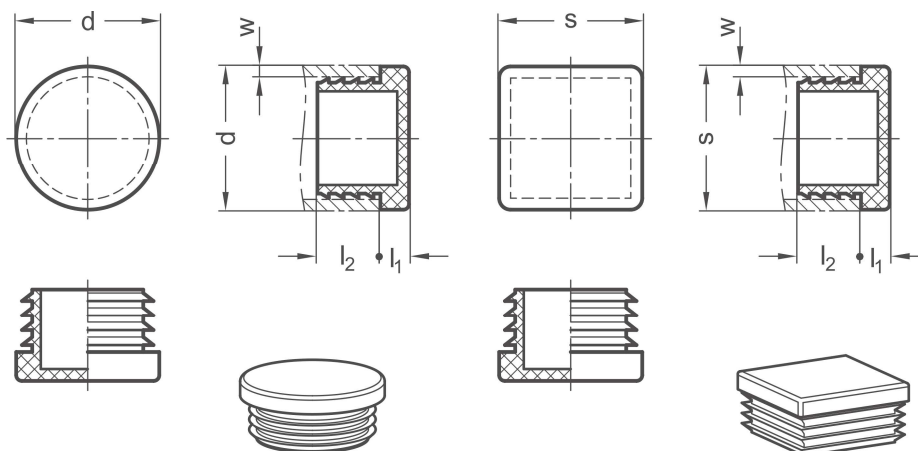

PRODUCT INFO

Tube end plugs AS close off the front of deburred construction tubes to create a visually appealing termination and to protect against injuries.

The plastic tube end plugs are made of polyethylene.

RoHS-compliant product

d	w	l ₁	l ₂	for tube
D 10	1 ... 2	3,5	11	RS
D 12	1 ... 2	3,5	11	RS
D 13	1 ... 2	4	11	1/4"
D 14	1 ... 2	5	11,5	RS
D 15	1 ... 2	3	11,5	RS
D 16	1 ... 2	5	11	RS
D 18	1 ... 2	5	11,5	RS
D 20	1 ... 2,5	5	11,5	RS
D 22	1 ... 2	5	11,5	-
D 25	1 ... 2	5	11,5	RS
D 26	1 ... 2	5	11,5	-
D 27	1 ... 2	5	11,5	3/4"
D 28	1 ... 2	5	11,5	-
D 30	1 ... 2,5	5	11,5	RS
D 32	1 ... 2	5	12	RS
D 34	1 ... 2	5	11,5	1"

d	w	l ₁	l ₂	for tube
D 35	1 ... 3	5	11,5	RS
D 36	1 ... 3	5	11,5	-
D 38	1 ... 3,5	5	11,5	-
D 40	1 ... 3	5	11,5	RS
D 42	1 ... 3	5	11,5	RS
D 45	1 ... 3	5	11	RS
D 48	1,2 ... 3,6	5	11,5	RS
D 50	2,5 ... 4,5	5	11,5	RS
D 55	3 ... 5	5	14,5	RS
D 60	3 ... 5	5	17,5	RS
D 70	1,5 ... 3,5	5	21	-
D 76	1,6 ... 4	6	21,5	2 1/2"
D 80	1,5 ... 3	5	22	-
D 88	1,5 ... 4	6	21,5	3"
D 90	1,5 ... 5	6	21	-
D 100	2 ... 4,5	6	28,5	-

s	w	l ₁	l ₂	for tube
V 10	0,8 ... 2,5	4	12	-
V 12	1 ... 2	4	12	-
V 15	1 ... 2	3	11,5	-
V 16	1 ... 2,5	5	11,5	-
V 18	1,5 ... 3	5	11,5	-
V 20	1 ... 3	5	11,5	RS
V 22	1 ... 3,5	5	12	-
V 25	1 ... 3	5	11,5	RS
V 30	1 ... 3	5	11,5	RS
V 34	1 ... 3	5	14,5	-
V 35	1 ... 3	5	11,5	RS
V 40	1 ... 3	5	14,5	RS
V 45	1 ... 3	5	14,5	RS
V 50	2,6 ... 4	5,5	24	RS
V 55	2 ... 4,5	5	14,5	-
V 60	1,5 ... 3,5	5	15	-
V 70	2 ... 5	5	22	-
V 80	1,5 ... 4	6	21	-
V 90	3 ... 5	6	21	-
V 100	1 ... 4	7	21	-