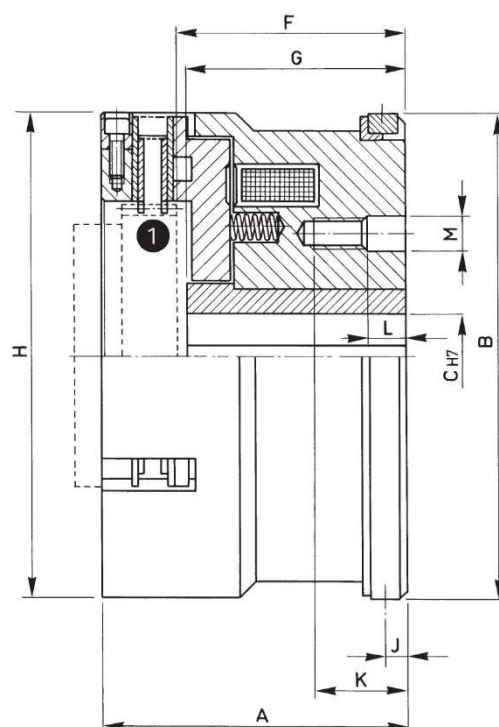

SERIE/MODEL
EMC-N □□□/L
CODICE/COE
06.01.□□□.01

□□□	Momenti Torques		Giri/1' max. R.P.M. max.		Tempi inser. Build up time	Tempi disin. Decay time	WATT		Peso Weight	Dischi interni Inter. plates	Mozzo Hub
	Mi (Nm)	Ms (Nm)	Olivo/Oil	Secco/Dry			ms	ms			
114	25	40	2800	800	120	70	60	43	5	2	MDF-N 114
140	50	70	2200	600	200	80	74	53	7	2	MDF-N 140
166	100	140	1800	400	280	90	98	70	13	3	MDF-N 166

□□□	A	B	C	D	E N°xφ	F	G	H	J	K	L	M	P	Q
114	84	114	25	58	4xM8	69	65	114	6	23	10	8,5	26,7	8
140	93	140	30	72	4xM8	74	71	140	7	27	13	8,5	31,7	8
166	104	166	30	84	4xM10	79	76	165	7	28	13	10,5	31,7	8