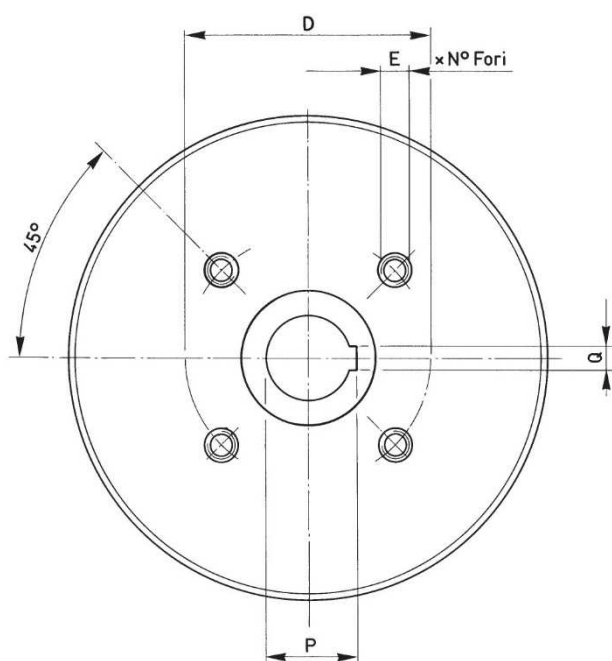

SERIE/MODEL
EMC-N □□□/L
CODICE/COE
06.01.□□□.01

□□□	Momenti Torques		Giri/1' max. R.P.M. max.		Tempi inser. Build up time	Tempi disin. Decay time	WATT		Peso Weight	Dischi interni Inter. plates	Mozzo Hub
	Mi (Nm)	Ms (Nm)	Olivo/Oil	Secco/Dry			ms	ms			
114	25	40	2800	800	120	70	60	43	5	2	MDF-N 114
140	50	70	2200	600	200	80	74	53	7	2	MDF-N 140
166	100	140	1800	400	280	90	98	70	13	3	MDF-N 166

□□□	A	B	C	D	E N°xφ	F	G	H	J	K	L	M	P	Q
114	84	114	25	58	4xM8	69	65	114	6	23	10	8,5	26,7	8
140	93	140	30	72	4xM8	74	71	140	7	27	13	8,5	31,7	8
166	104	166	30	84	4xM10	79	76	165	7	28	13	10,5	31,7	8